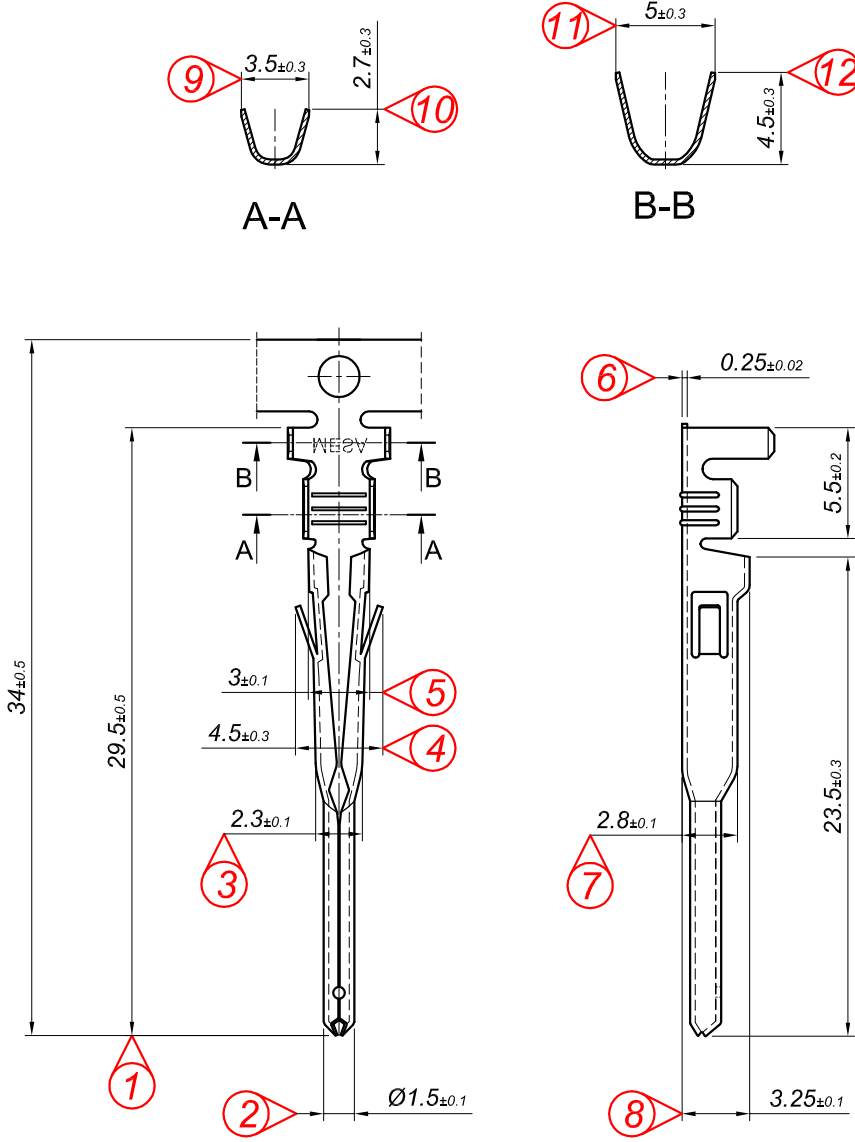

PARÇA KODU PART CODE	PARÇA ADI PART NAME	s ÖLÇÜSÜ (KALINLIK) s MEASURE (THICKNESS)	Malzeme Material	Kaplama Coating
TYE 2711 RP	3 KADEMELİ YUVARLAK ERKEK	—	(CuZn30) Pirinç / Brass	—
TYE 2711 RPK	3 KADEMELİ YUVARLAK ERKEK	—	(CuZn30) Pirinç / Brass	Kalay / Sn (3-5µ)

Kablo Kesiti

Wire Section : 0.50 - 1.00 mm²

Resim üzerinden ölçü almayınız
do not measure on drawing

Makara açılım yönü
Reel opening direction

Tarih / Date	19.06.2019	İmza /Signature	Ölçek /Scale			
Çizen / Desing	M.Yağcı					
Onay / Approval	Ç.Yeşil		3 / 1	No	Değişiklik / Revision	Tarih/Date

Parça Adı:
Part Name 3 KADEMELİ YUVARLAK ERKEK

Parça Kodu:
Part Code TYE 2711