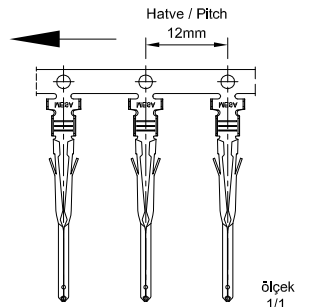

PARÇA KODU PART CODE	PARÇA ADI PART NAME	s ÖLÇÜSÜ (KALINLIK) s MEASURE (THICKNESS)	Malzeme Material	Kaplama Coating
TYE 2711 RP	3 KADEMELİ YUVARLAK ERKEK	—	(CuZn30) Pirinç / Brass	—
TYE 2711 RPK	3 KADEMELİ YUVARLAK ERKEK	—	(CuZn30) Pirinç / Brass	Kalay / Sn (3-5µ)

Kablo Kesiti

Wire Section : 0.50 - 1.00 mm²

Resim üzerinden ölçü almayınız
do not measure on drawing

Makara açılım yönü
Reel opening direction

Tarih / Date	19.06.2019	İmza /Signature	Ölçek /Scale			
Çizen / Desing	M.Yağcı					
Onay / Approval	Ç.Yeşil		3 / 1	No	Değişiklik / Revision	Tarih/Date

Parça Adı:
Part Name 3 KADEMELİ YUVARLAK ERKEK

Parça Kodu:
Part Code TYE 2711